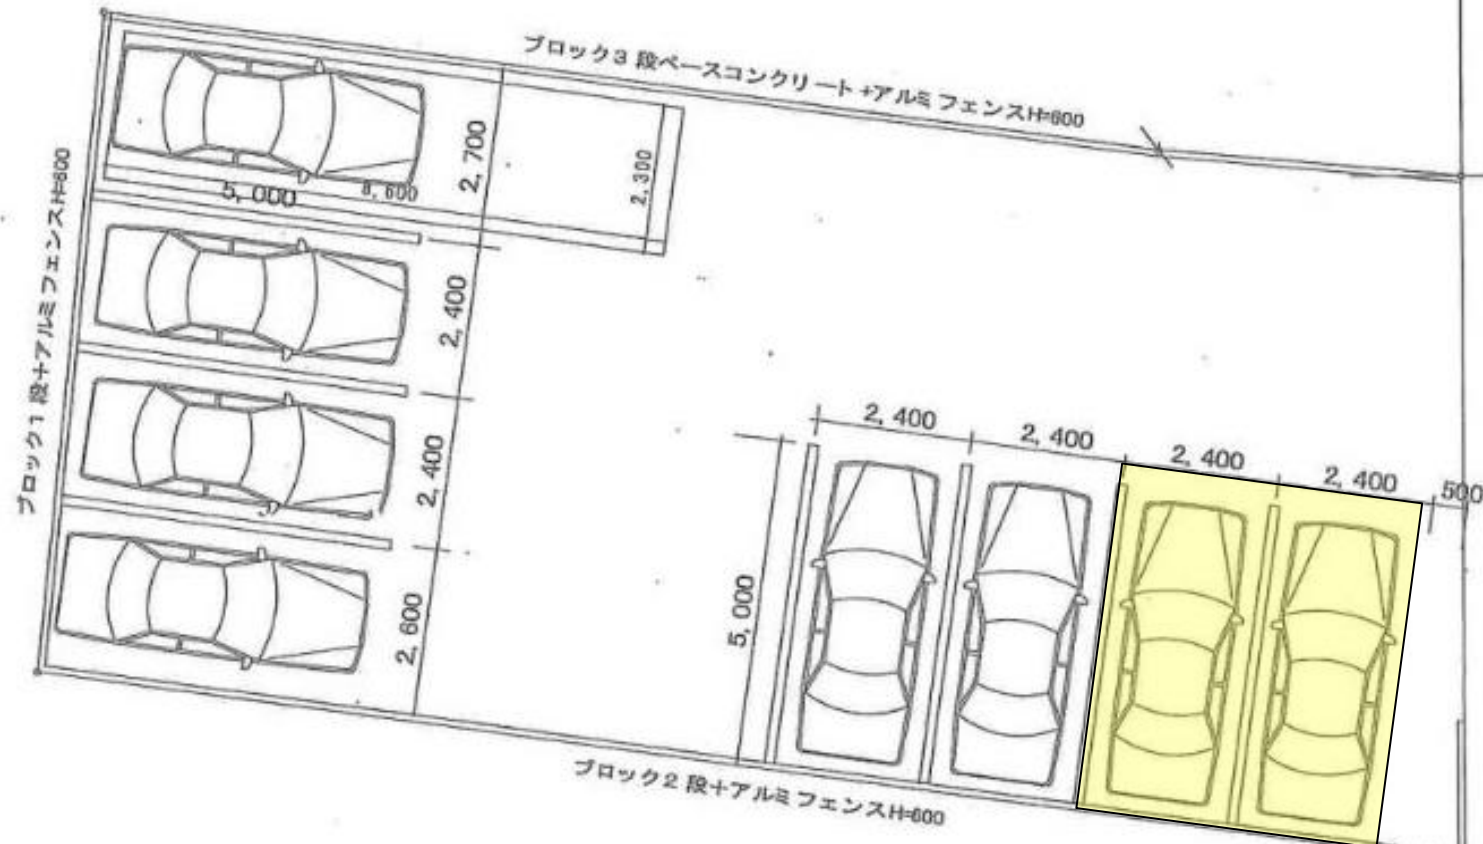

多世代交流拠点『おおなみこなみ』

菱の花JAPAN株式会社

敷地外駐車場2台

保育園
敷地内駐車場3台

ラルーナ新検見川

房総往還

東関東自動車道
東関東自動車道

秋元たばこ店

敷地外駐車場 区画

該当駐車場2台